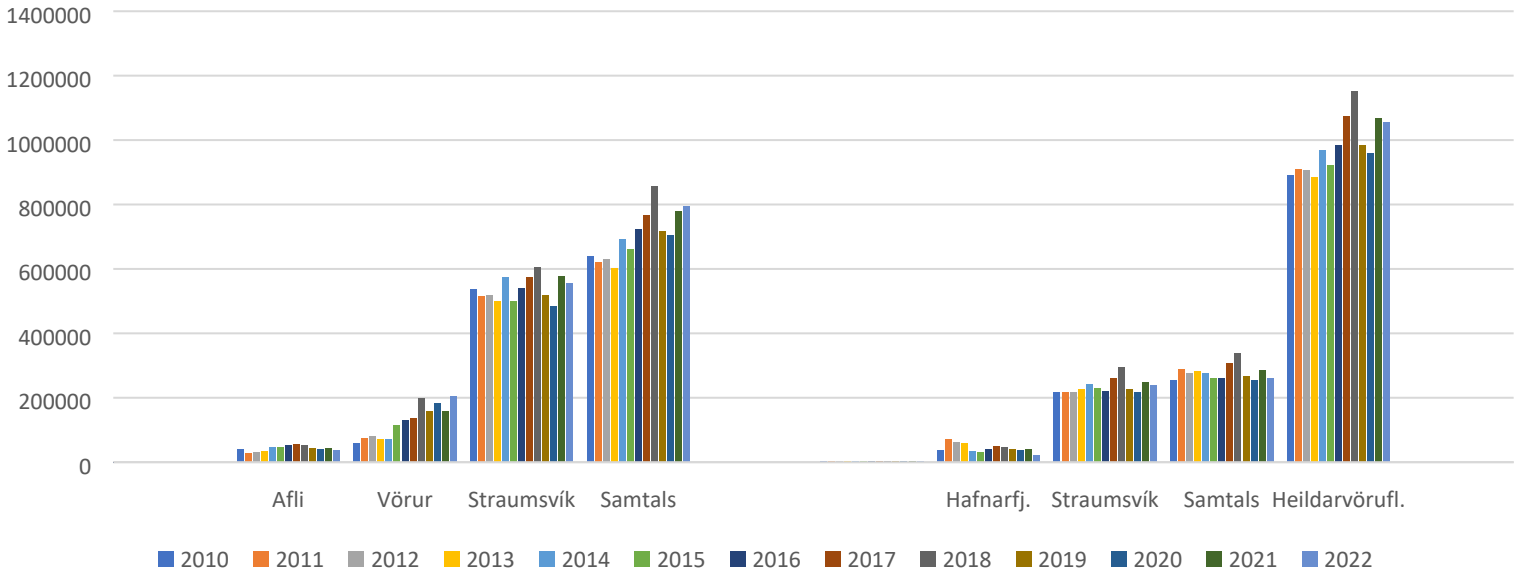

Heildarvöruflutningar 2000-2022

Heildarvöruflutningar 2010 - 2022

Innfluttar vörur 2000-2022

Heildarinnflutningur 2010-2022

Heildarútflytningur 2010-2022

Vöruinnflutningur 2010-2022

Heildar inn-og útflutningur 2010-2022

Innflutningur Straumsvík 2010-2022

Skipaumferð 2000-2022

Skipaumferð 2010 - 2022

Skipakomur 2010-2022