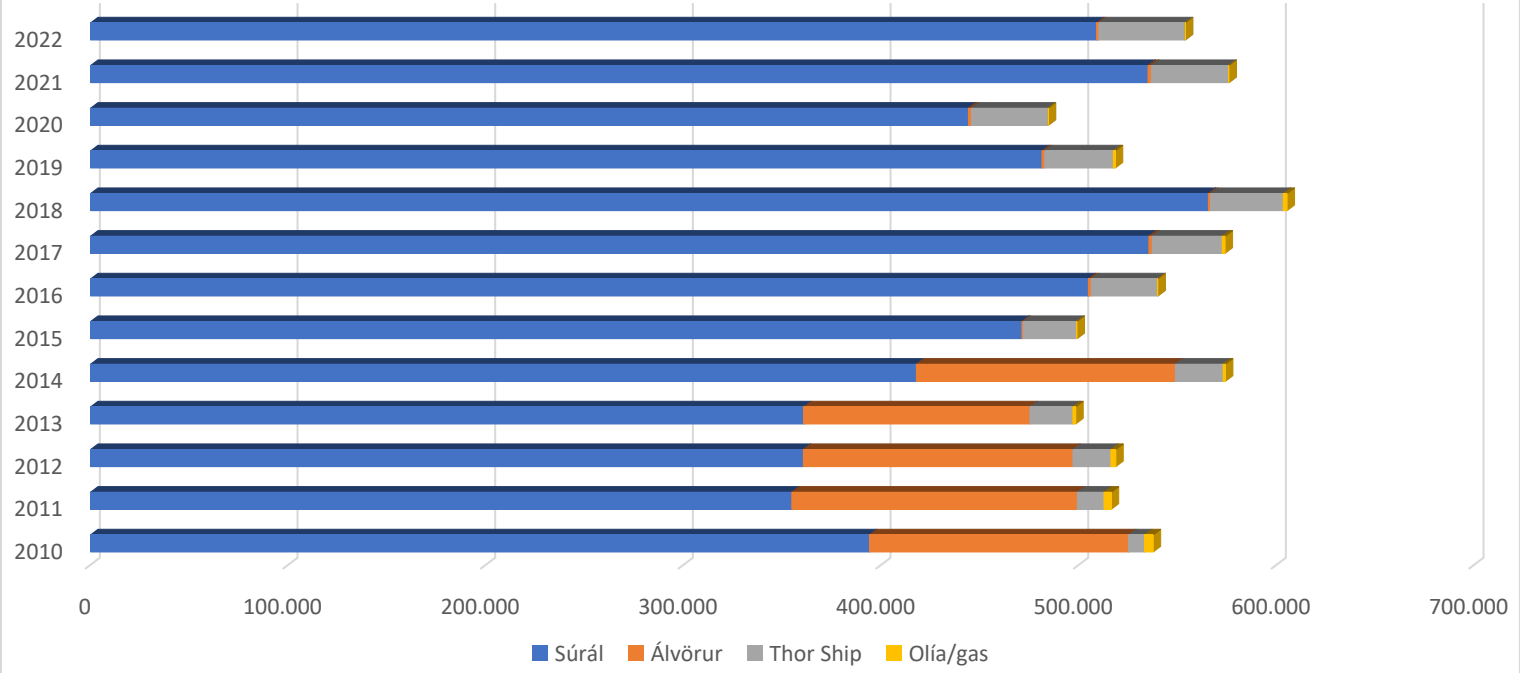

Heildarvöruflutningar 2000-2022

Heildarvöruflutningar 2010 - 2022

Innfluttar vörur 2000-2022

Heildarinnflutningur 2010-2022

Heildarútflytningur 2010-2022

Vöruinnflutningur 2010-2022

Heildar inn-og útflutningur 2010-2022

Innflutningur Straumsvík 2010-2022

Skipaumferð 2000-2022

Skipaumferð 2010 - 2022

Skipakomur 2010-2022