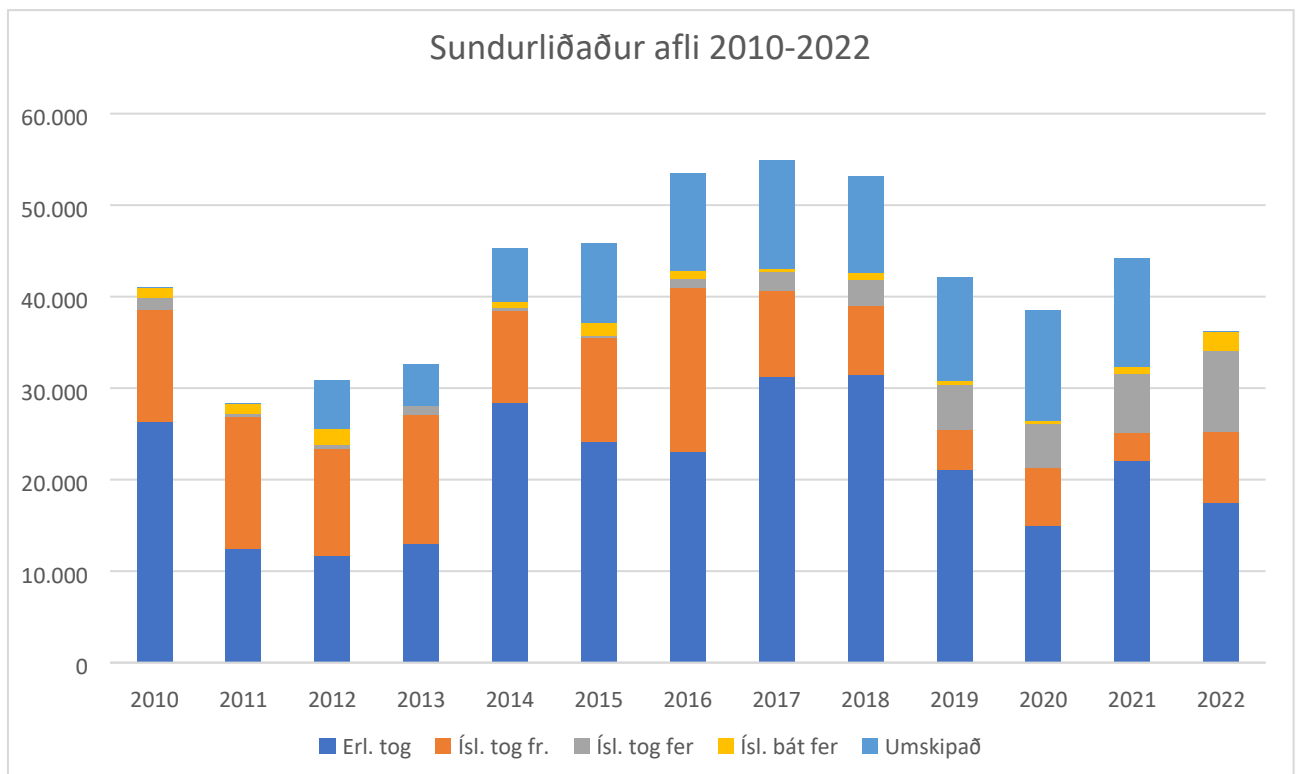

Heildarvöruflutningar 2000-2022

Heildarvöruflutningar 2010 - 2022

Innfluttar vörur 2000-2022

Heildarinnflutningur 2010-2022

Heildarútflytningur 2010-2022

Vöruinnflutningur 2010-2022

Heildar inn-og útflutningur 2010-2022

Innflutningur Straumsvík 2010-2022

Skipaumferð 2000-2022

Skipaumferð 2010 - 2022

Skipakomur 2010-2022